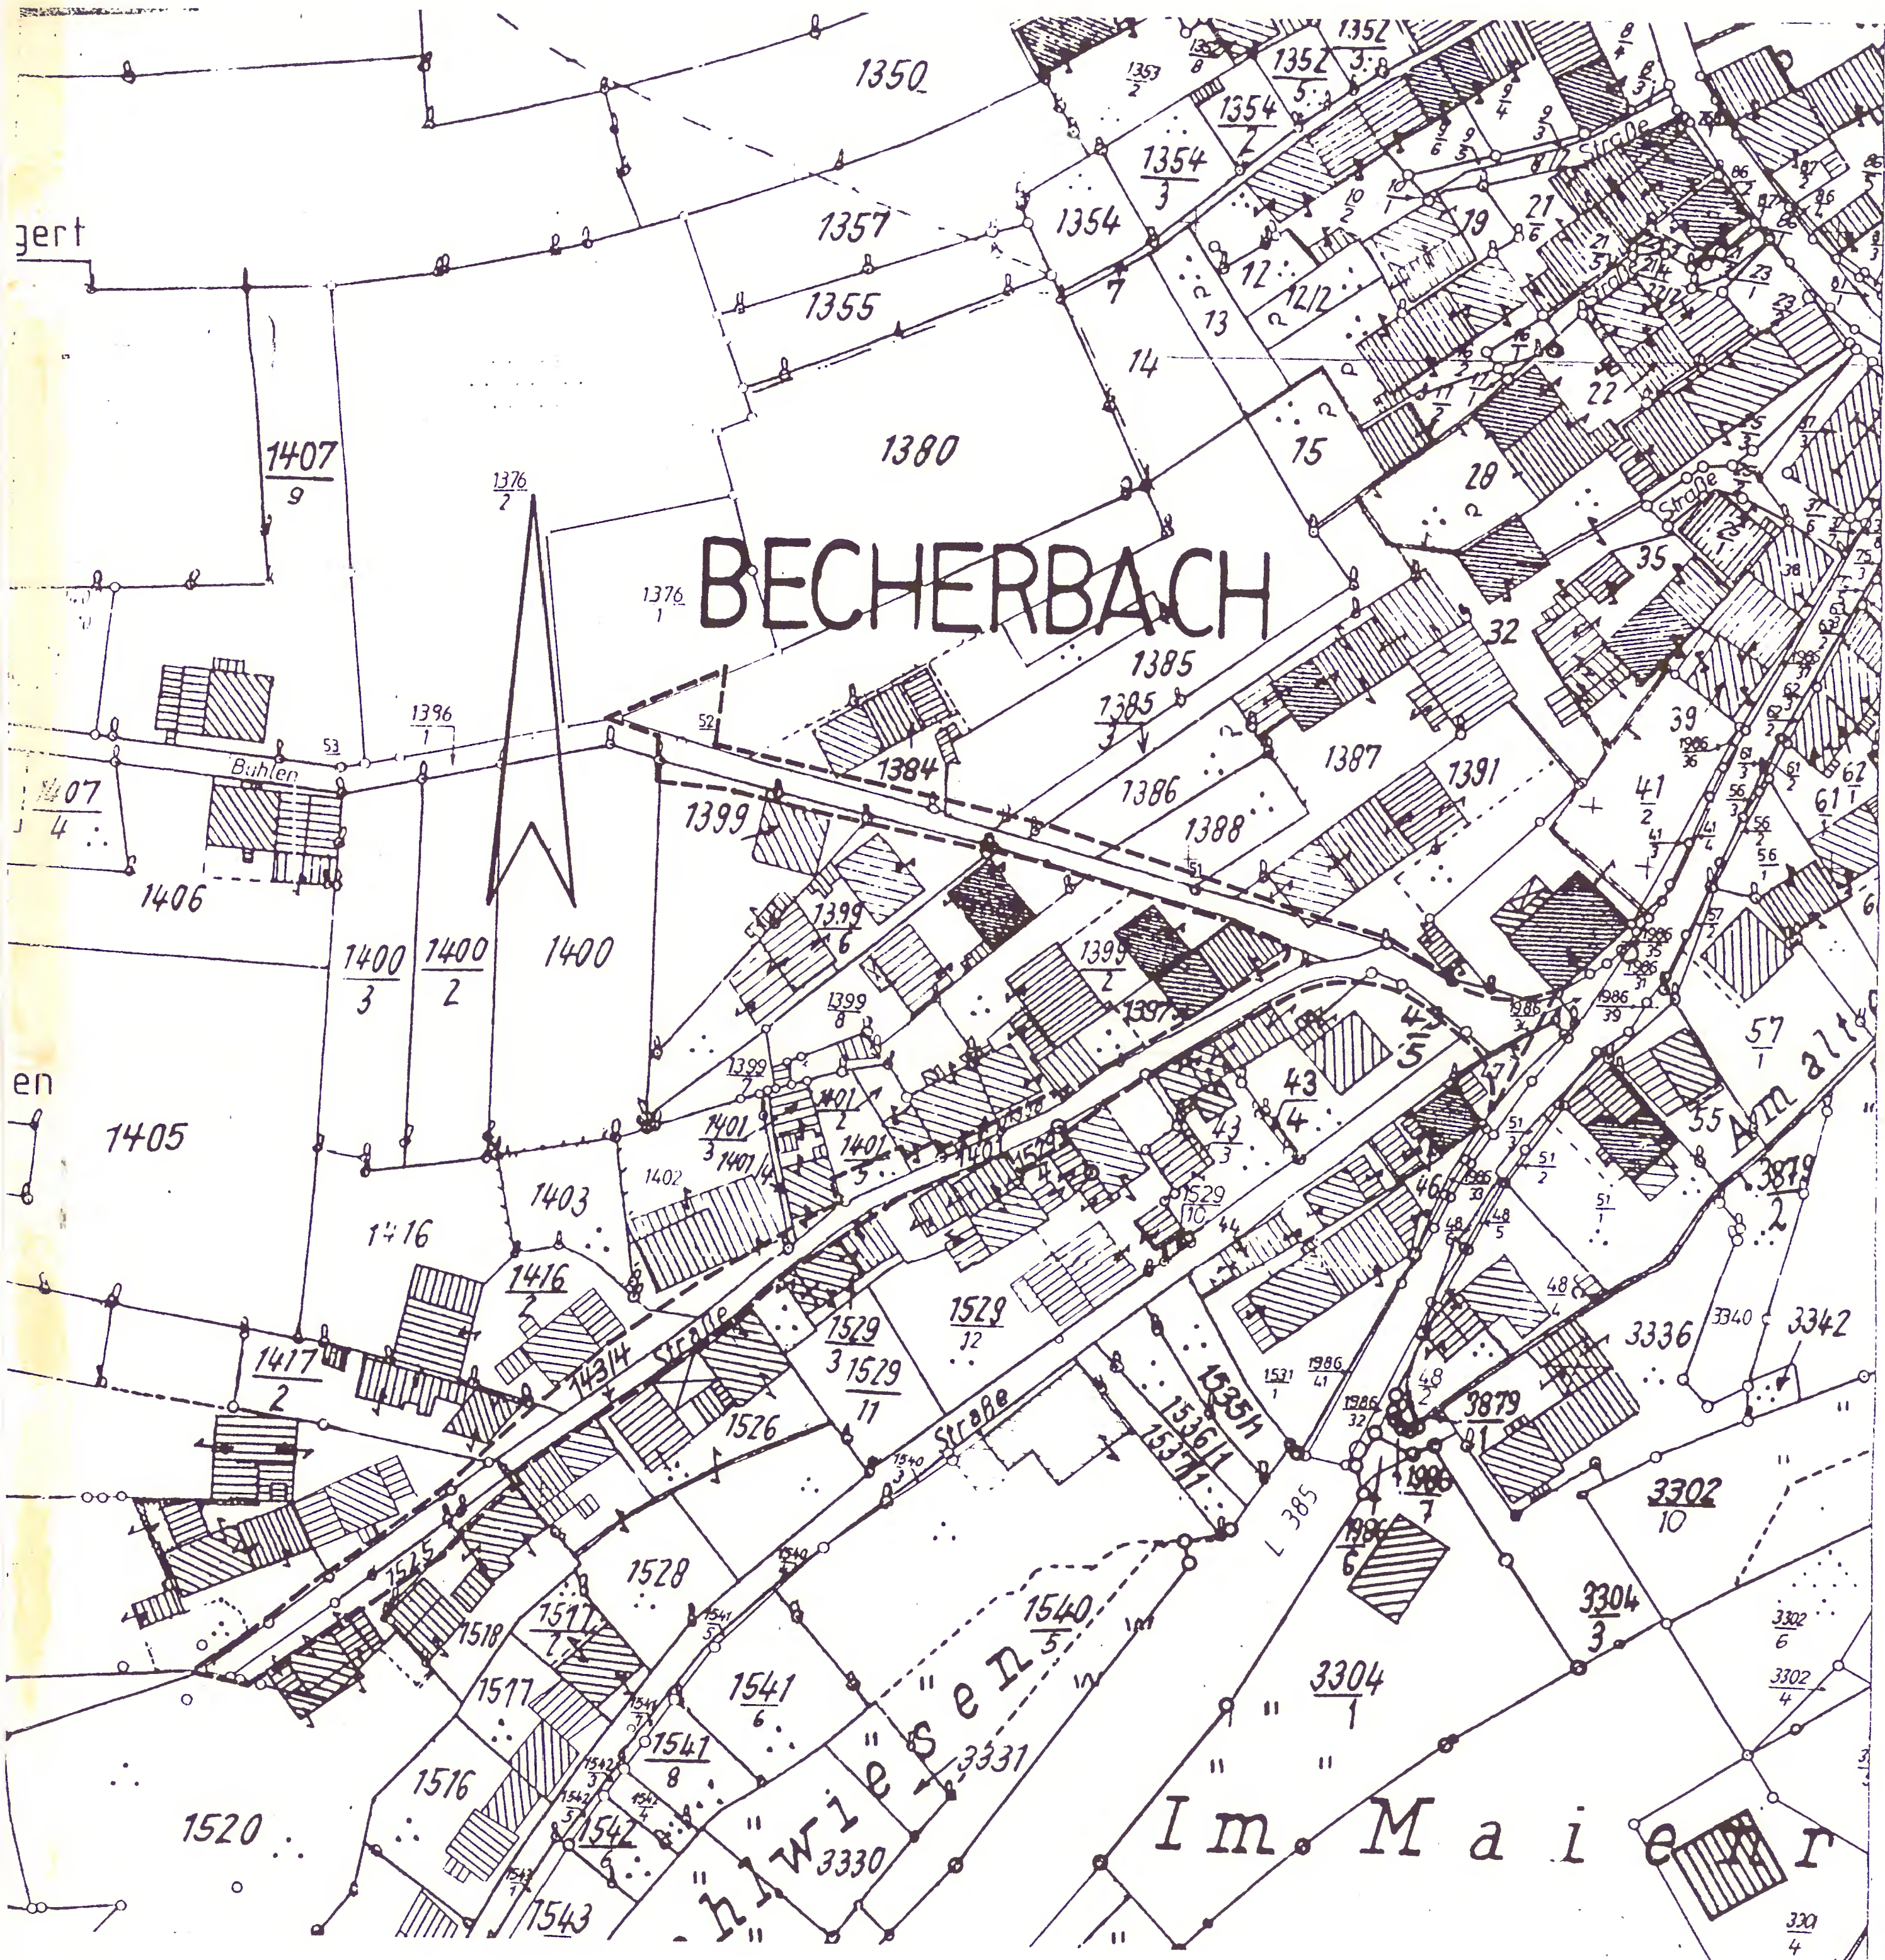

AUFHEBUNG DES BEBAUUNGSPLANES DER ORTSGEMEINDE BECHERBACH  
 FÜR DAS TEILGEBIET: "AUF DEM HASENBERG" M. 1:1000

PLANZEICHEN:

--- Räuml. Geltungsbereich

20 FEB. 89  
 Gehört zum Bescheid vom  
 z. 6/60-610-13/925  
 Kreisverwaltung Bad Kreuznach