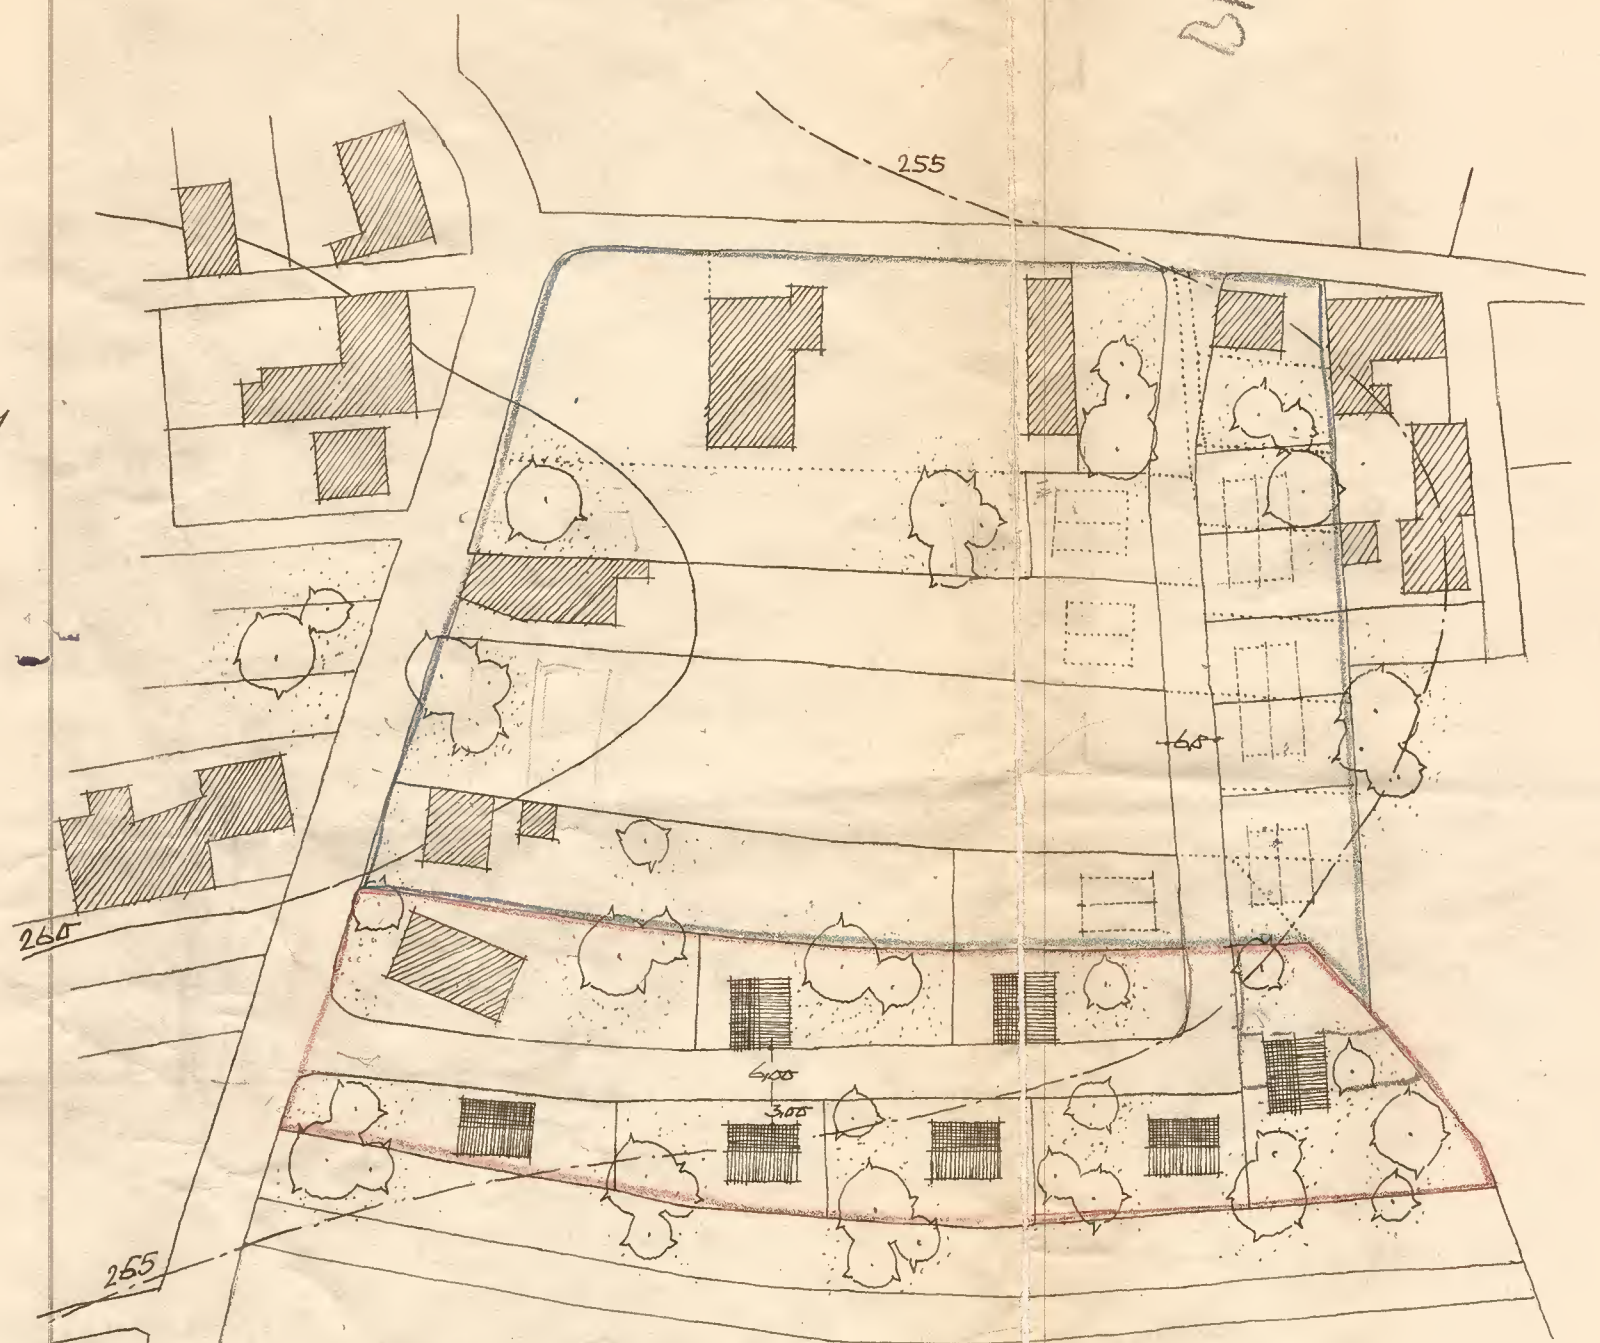

GEMEINDE HALLGARTEN
BEBAUUNGSPLAN „AUF DER WOLFSKAUT“
MASSTAB 1:1000

BPK

— : Aufbaugelände
— : Bebauungsplan

DER BEBAUUNGSPLAN HAT IN DER ZEIT
VOM 30.8. BIS 26.9.54 AUFGELEGEN
FEILBINGERT, DEN 27.9.54
DER BÜRGERMEISTER :
(P.) *g. v. Reinhardt*

: ~~BEBAUUNGS-~~UND UMLEGUNGS-
GEBIET
: ~~AUFBAU-~~GEBIET

KAISERSLAUTERN, AUGUST 1954
DER ARCHITEKT:
Reinhold Rössling
REINHOLD RÖSSLING
ARCHITEKT
KAISERSLAUTERN
MÜHLSTRASSE 9 · TELEFON 3919