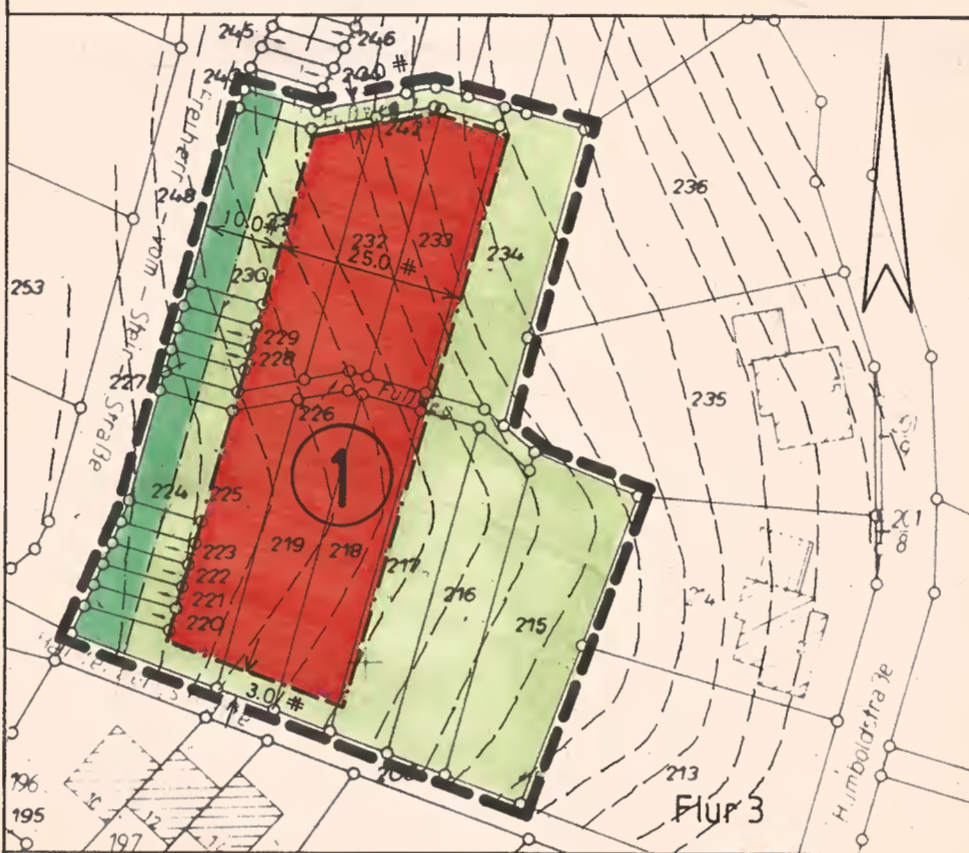

VEREINFACHTE BEBAUUNGSPLANÄNDERUNG M. 1:1000

Aufgestellt: im Februar 1985  
Stadt Kirn  
Der Bürgermeister

Im Gräbendell

Im alten Wald