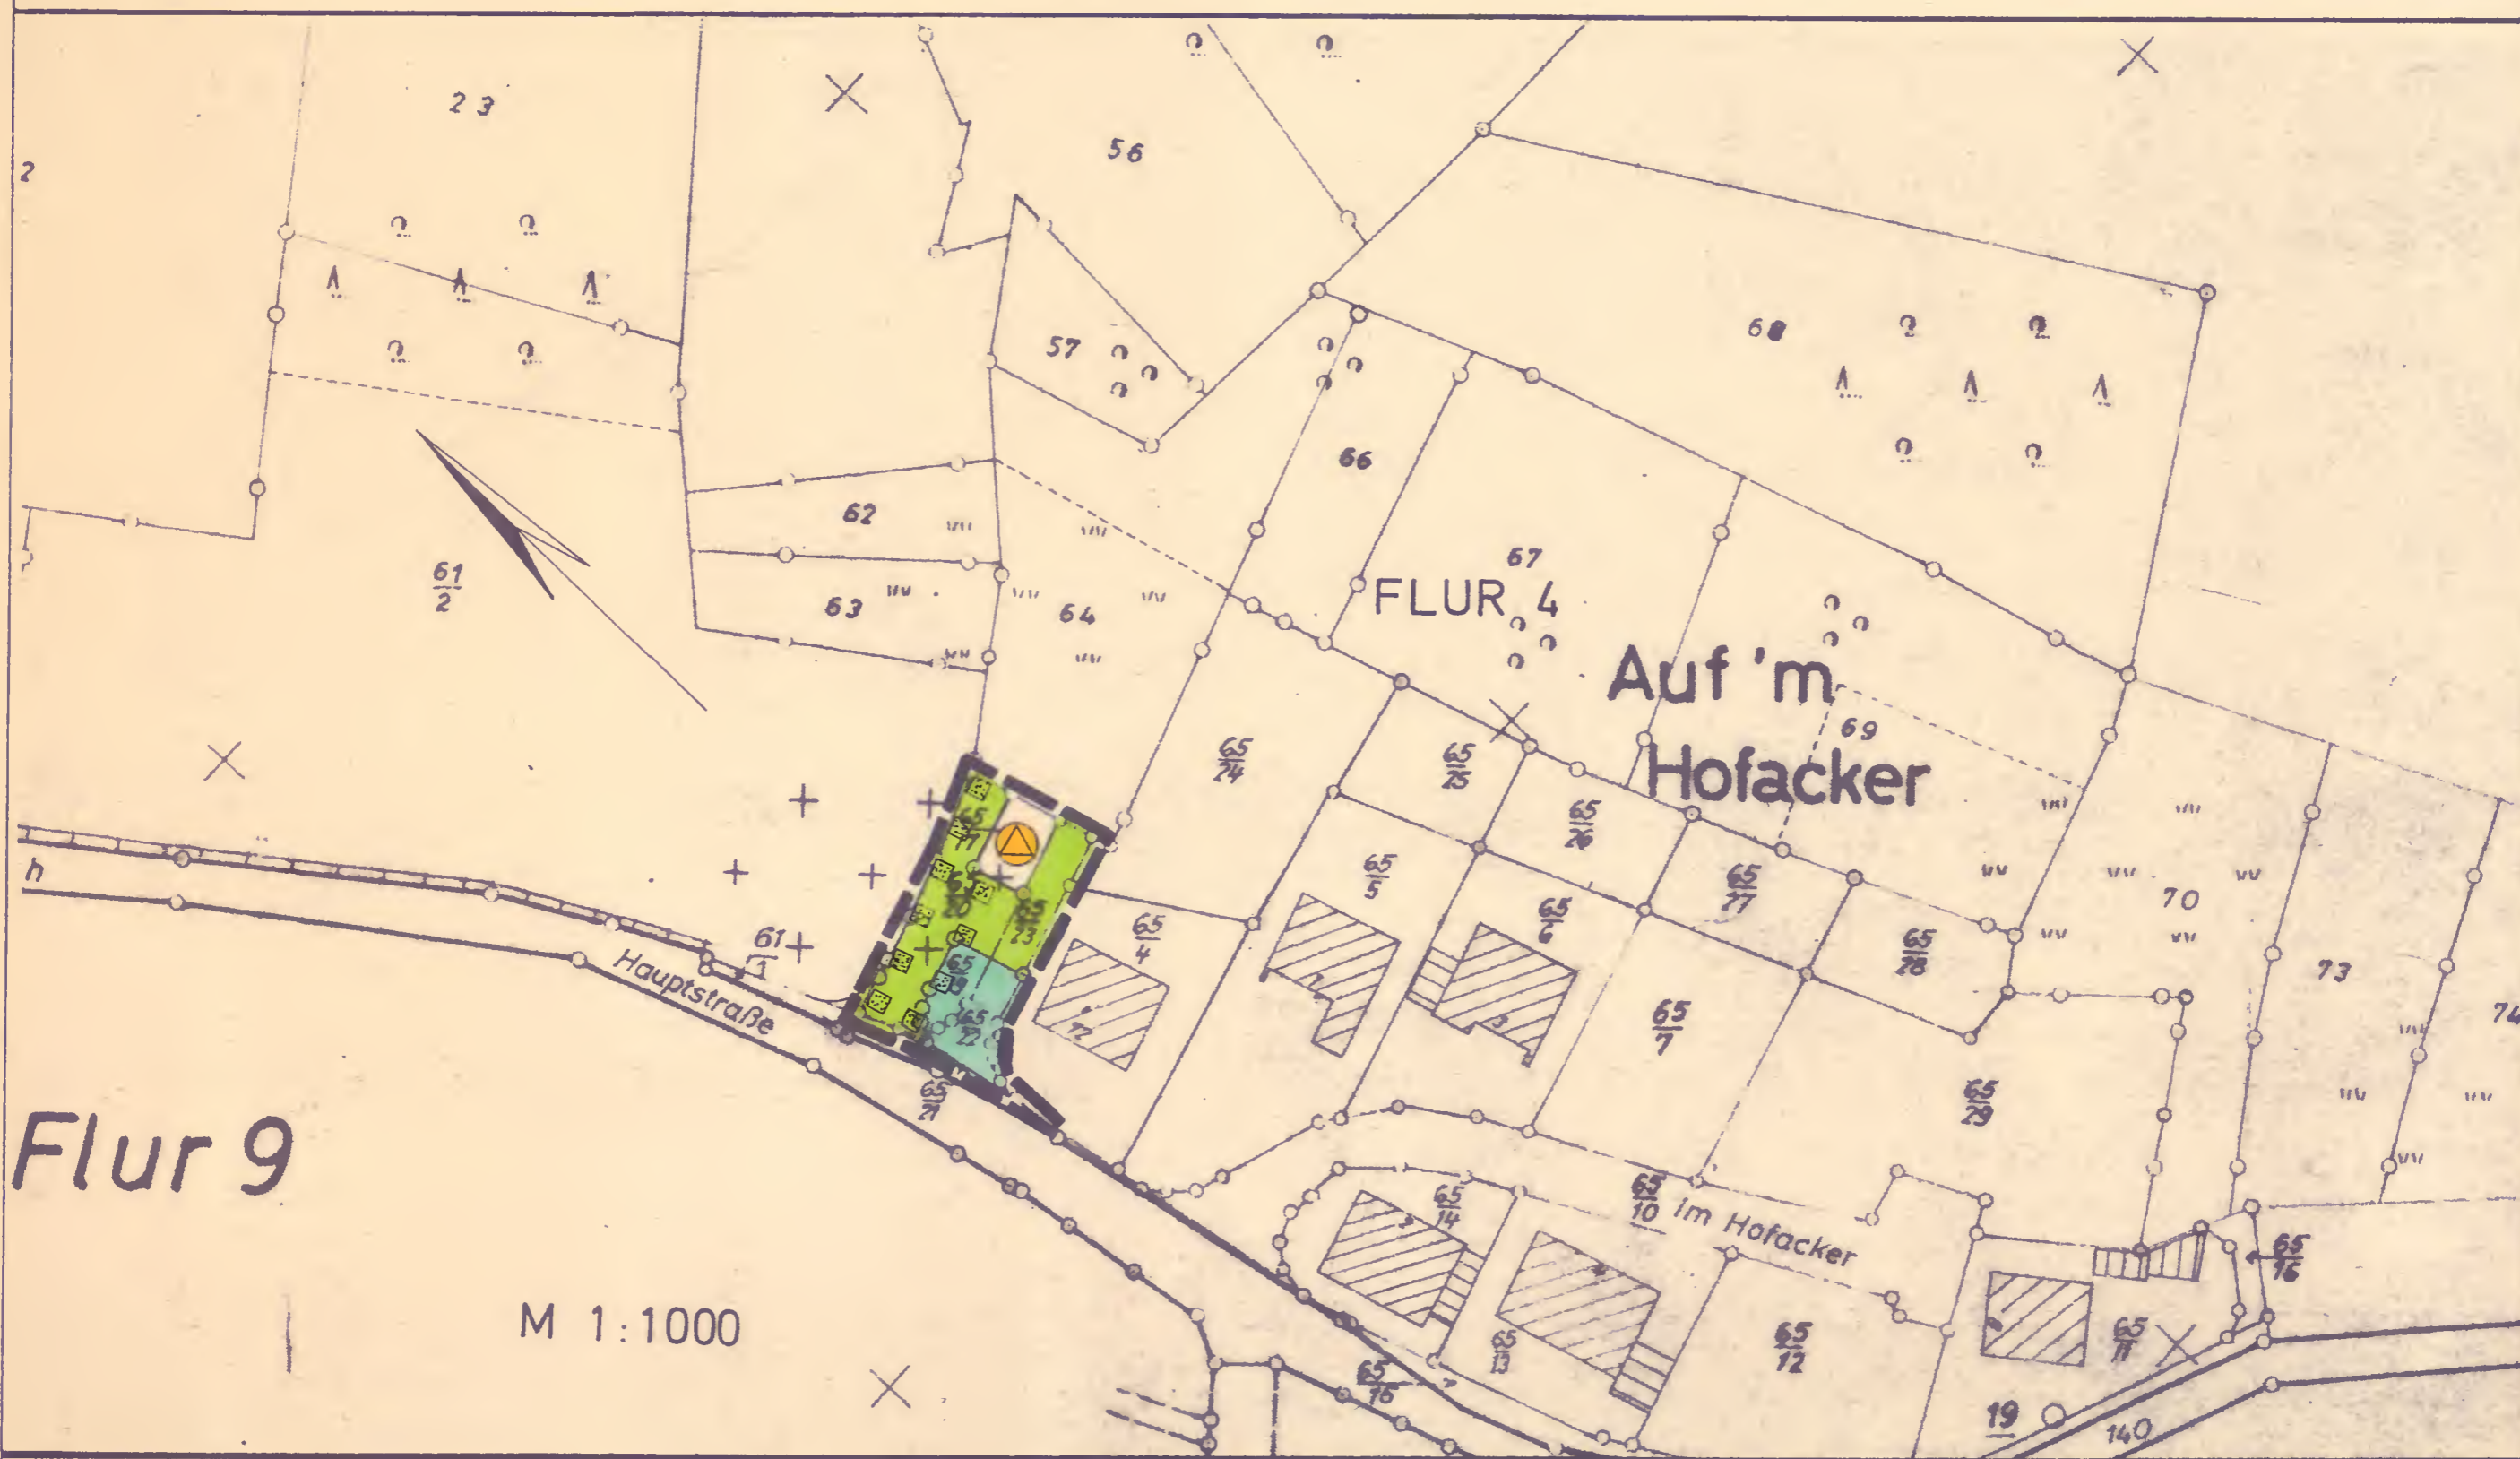

DECKBLATT

zur vereinfachten Änderung des Bebauungsplanes

DER ORTSGEMEINDE MECKENBACH

für das Teilgebiet

"Auf'm Hofacker"

FLUR 4

ANLAGE 1

Aufgestellt: Ortsgemeinde Meckenbach

Im August 1980

Der Ortsbürgermeister

Hermann Ganz

PLANZEICHEN

— Schwarze Linie: Kartierung

— Grenze des räuml. Geltungsbereichs

⊙ Trafostation

■ Öffentliche Grünfläche (Friedhof)