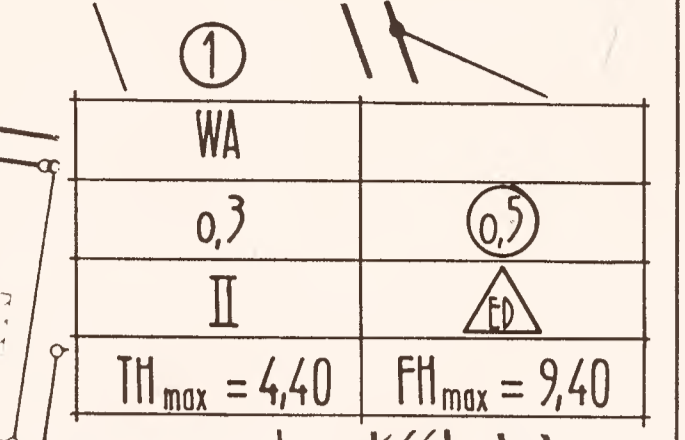

LEGENDE:

1. **ART DER BAULICHEN NUTZUNG**
   - WA: ALLGEMEINES WOHNBEBIET (Art. 1. FlurbV Nr. 1.1.3.)
2. **MASS DER BAULICHEN NUTZUNG**
   - WA 0,3: GESCHOSFLÄCHENZAH. (GFZ) hier z.B.: 0,3
   - WA 0,3: GRUNDFLÄCHENZAH. (GRZ) hier z.B.: 0,3
   - II: ZAH. DER VOLLESGESCHOSS (Art. 1. FlurbV Nr. 1.1.) hier z.B.: II (zwei)
   - TH_max = 4,40; FH_max = 9,40
3. **BAUWEISE, BAUGRENZEN**
   - NUR EINZEL- UND DOPELHÄUSER ZULÄSSIG (Art. 1. FlurbV Nr. 1.1.1.)
   - BADGRENZEN; UMFASSUNG DER ÜBERBAUBAREN FLÄCHEN (Art. 1. FlurbV Nr. 1.1.)
4. **VERKEHRSLÄCHEN**
   - STRASSENVERKEHRSLÄCHE (Art. 1. FlurbV Nr. 6.1.)
   - STRASSENBEREICHSGRENZE (Art. 1. FlurbV Nr. 6.2.)
   - VERKEHRSLÄCHE BESONDEREN ZWECHEBESTIMMUNG; hier: FUßWEG (Art. 1. FlurbV Nr. 6.2.)
5. **GRÜNLÄCHEN**
   - ÖFFENTLICHE GRÜNLÄCHE ZWECHEBESTIMMUNG; PARKANLAGE (Art. 1. FlurbV Nr. 3.)
   - FLÄCHE FÜR MASSIVBAUEN ZUM SCHUTZ - ZUR PFLEGE UND ZUR ENTWICKLUNG VON NATUR UND LANDSCHAFT (Art. 1. FlurbV Nr. 11.)
   - ANPFLANZEN VON BÄUMEN (Art. 1. FlurbV Nr. 11.)
   - FLÄCHE ZUM ANPFLANZEN VON BÄUMEN, STRÄUCHERN UND SONSTIGEN BEPFLANZUNGEN (Art. 1. FlurbV Nr. 11.1.)
6. **SONSTIGE PLANZEICHEN**
   - STELLUNG DER BAULICHEN ANLAGEN (Art. 1. FlurbV Nr. 2.)
   - GRENZE DES RÄUMLICHEN GELTUNGSBEREICHES DES BEBAUUNGSPLANS (Art. 1. FlurbV Nr. 11.)
   - FLURSTÜCKSGRENZE
   - NEUPARZELLIERUNG
7. **PLANZEICHEN OHNE FESTSETZUNGSCHARAKTER**
   - FLURSTÜCKSGRENZE
   - NEUPARZELLIERUNG

VERFAHRENSVERMERKE:

1. Der Ortsgemeinderat hat die Aufstellung des Bebauungsplanes in seiner Sitzung am 20.11.1993 beschlossen.

   Volkheim, den 12.04.1995
   gez. Böll
   Der Ortsbürgermeister
2. Der Bebauungsplan hat nach Beschluß durch den Ortsgemeinderat vom 27.07.1995 in der Zeit vom 28.10.1995 bis einschließlich 30.11.1995 nach § 3 BaupB ausgelegen.

   Volkheim, den 12.04.1995
   gez. Böll
   Der Ortsbürgermeister
3. Der Bebauungsplan wurde gemäß § 10 des Baugesetzbuches (BauGB) am 12.04.1995 vom Ortsgemeinderat als Satzung beschlossen.

   Volkheim, den 12.04.1995
   gez. Böll
   Der Ortsbürgermeister
4. Gehört zum Bescheid vom 27.07.1995 Nr. 6/60-610-13/1995 gegen die Satzung werden keine Bedenken wegen Rechtsverletzung i.S.v. § 113 BauGB geltend gemacht:

   Kreisverwaltung Bad Kreuznach,
   gez. Meiborg
   1. Bd. Kreisrechtsdirektor
5. In Kraft getreten mit der Bekanntmachung vom 21.09.1995

   Volkheim
   Ort, Datum
   gez. Böll
   Unterschrift (Amtsbezeichnung)