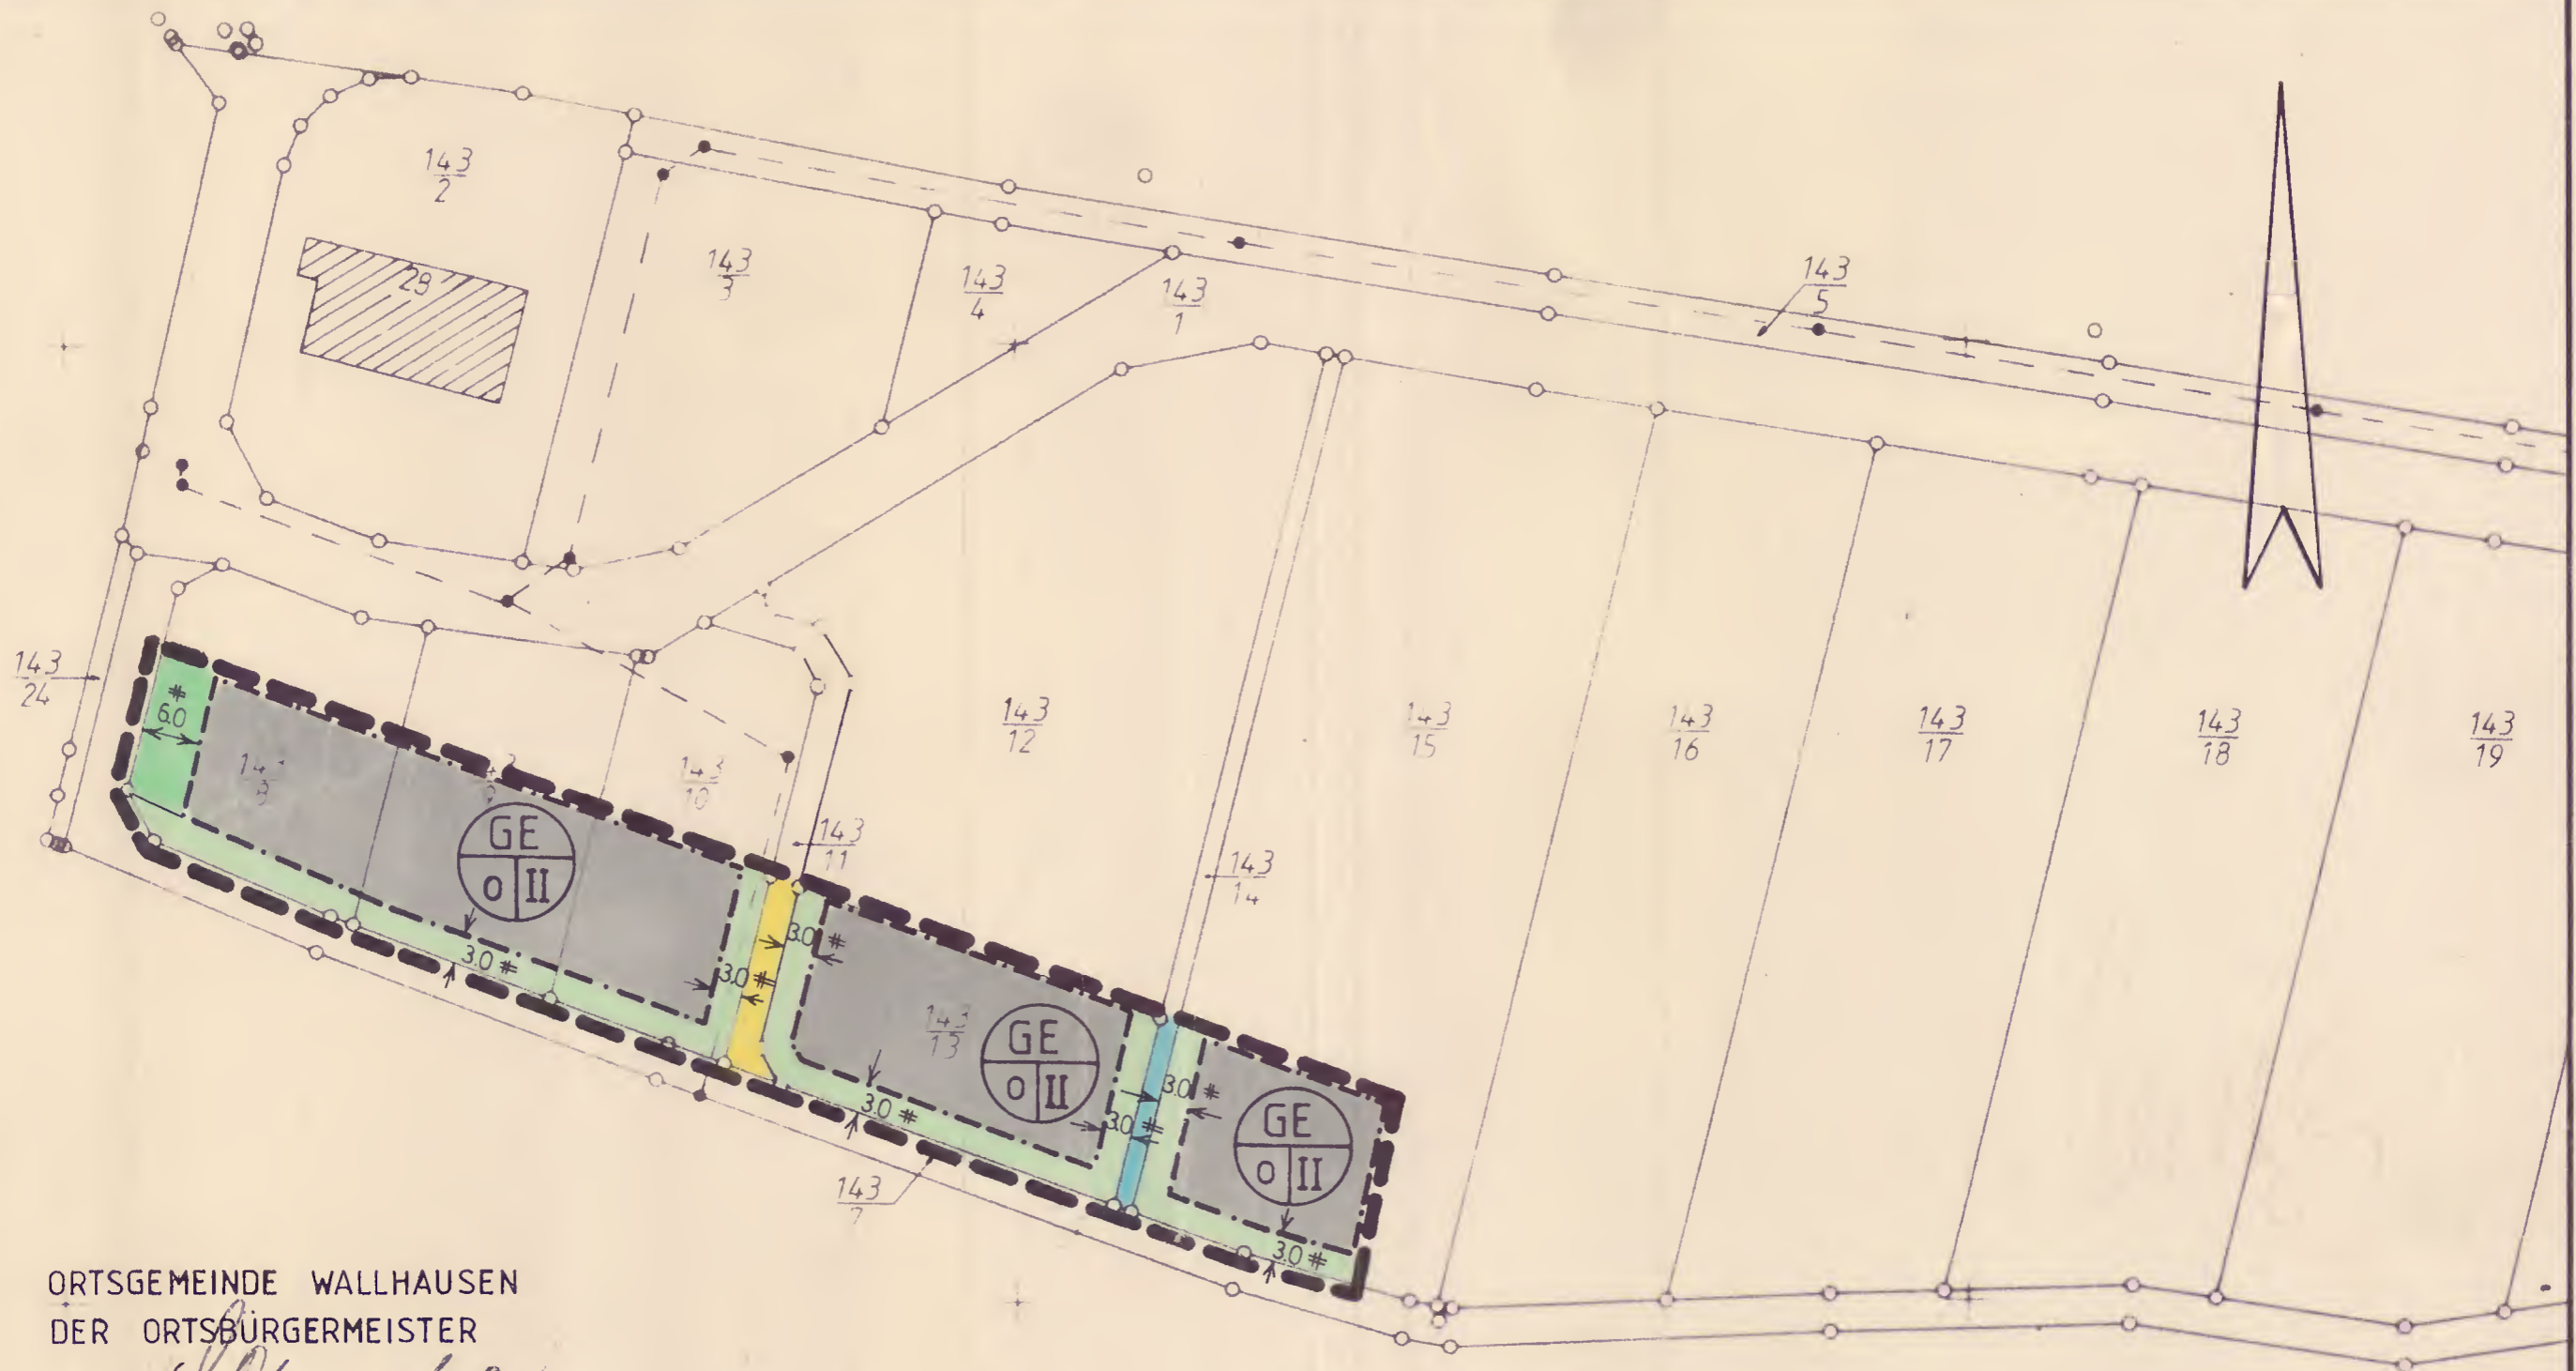

VEREINFACHTE BEBAUUNGSPLANÄNDERUNG DER ORTSGEMEINDE WALLHAUSEN  
FÜR DAS TEILGEBIET: "VORN IN HANEBACH" FLUR 7 M.1:1000

ANLAGE 1

ORTSGEMEINDE WALLHAUSEN  
DER ORTSBÜRGERMEISTER

*[Handwritten signature]*

keine Bedenken wegen Rechtsverletzung  
in Kraft getreten 12.01.89